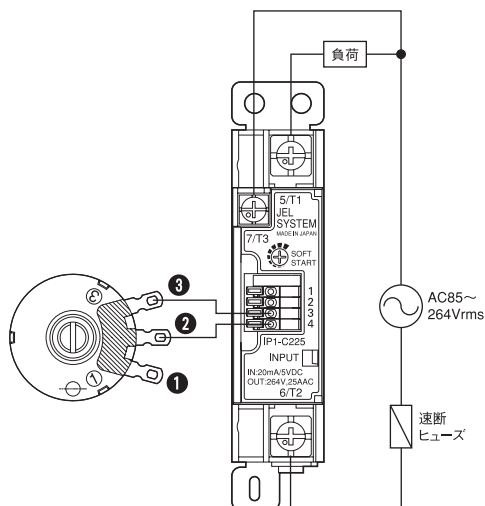

### ■ ボリューム (マニュアル設定器)

(単位: mm)

- VOL-202-15C-20 (ボリューム、銘板、つまみセット)

ボリューム

(抵抗値: 2K $\Omega$ 、抵抗値変化特性: 15C)

銘板

つまみ

### ■ 配線図