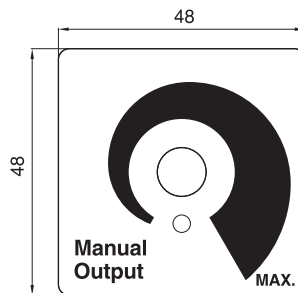

### ■ ボリューム (マニュアル設定器)

(単位: mm)

- VOL-202-15C-20 (ボリューム、銘板、つまみセット)

ボリューム

(抵抗値: 2K $\Omega$ 、抵抗値変化特性: 15C)

銘板

つまみ

### ■ 配線図