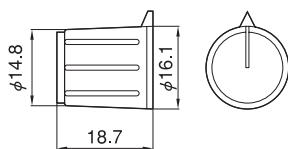

### ■ ボリューム (マニュアル設定器)

(単位: mm)

- VOL-202-15C-20 (ボリューム、銘板、つまみセット)

ボリューム

(抵抗値: 2K $\Omega$ 、抵抗値変化特性: 15C)

銘板

つまみ