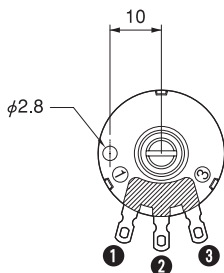

### ■ ボリューム (マニュアル設定器)

(単位: mm)

- VOL-202-15C-20 (ボリューム、銘板、つまみセット)

ボリューム

(抵抗値: 2K $\Omega$ 、抵抗値変化特性: 15C)

銘板

つまみ