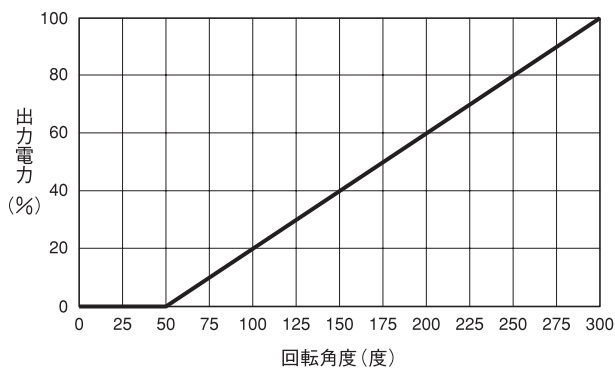

■ 回転角度による出力電力(参考値)

※本カタログの掲載内容については改良等の為変更する場合があります。ご使用に際しては、納入仕様書等でご確認ください。
※不明な点は弊社までお問い合わせください。