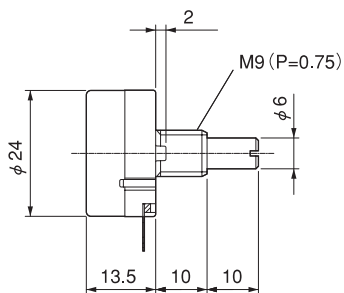

### ■ ボリューム (マニュアル設定器)

(単位: mm)

- VOL-202-15C-20 (ボリューム、銘板、つまみセット)

ボリューム

(抵抗値: 2K $\Omega$ 、抵抗値変化特性: 15C)

銘板

つまみ