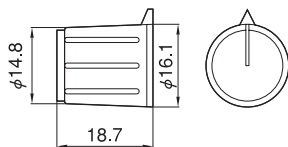

オプションパーツ(別売)

■ ボリューム (マニュアル設定器)

(単位: mm)

- VOL-202-15C-20 (ボリューム、銘板、つまみセット)

ボリューム

(抵抗値: 2K Ω 、抵抗値変化特性: 15C)

銘板

つまみ

■ 配線図

■ 回転角度による出力電力(参考値)

※本カタログの掲載内容については改良等の為変更する場合があります。ご使用に際しては、納入仕様書等でご確認ください。
 ※不明な点は弊社までお問い合わせください。