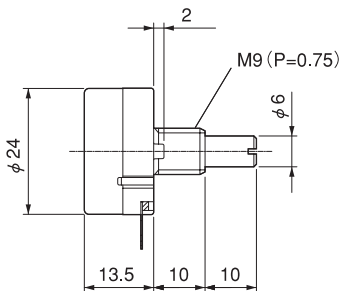

オプションパーツ(別売)

■ ボリューム (マニュアル設定器)

(単位: mm)

- VOL-202-15C-20 (ボリューム、銘板、つまみセット)

ボリューム

(抵抗値: 2K Ω 、抵抗値変化特性: 15C)

銘板

つまみ

■ 配線図

■ 回転角度による出力電力(参考値)

※本カタログの掲載内容については改良等の為変更する場合があります。ご使用に際しては、納入仕様書等でご確認ください。
 ※不明な点は弊社までお問い合わせください。