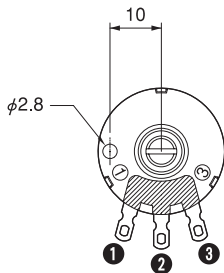

オプションパーツ(別売)

■ ボリューム (マニュアル設定器)

(単位: mm)

- VOL-202-15C-20 (ボリューム、銘板、つまみセット)

ボリューム

(抵抗値: 2K Ω 、抵抗値変化特性: 15C)

銘板

つまみ

■ 配線図

■ 回転角度による出力電力(参考値)

※本カタログの掲載内容については改良等の為変更する場合があります。ご使用に際しては、納入仕様書等でご確認ください。
 ※不明な点は弊社までお問い合わせください。