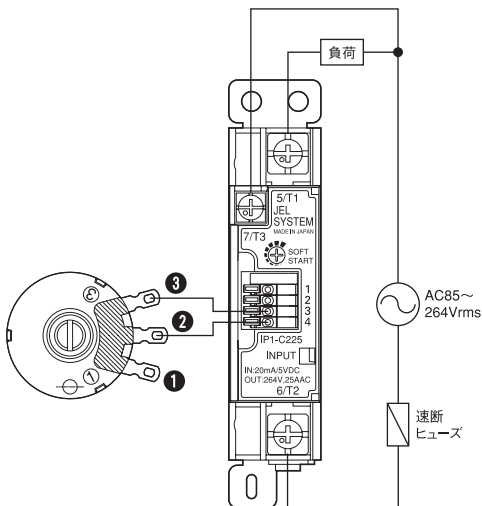

オプションパーツ(別売)

■ ボリューム (マニュアル設定器)

(単位: mm)

- VOL-202-15C-20 (ボリューム、銘板、つまみセット)

ボリューム

(抵抗値: 2K Ω 、抵抗値変化特性: 15C)

銘板

つまみ

■ 配線図

■ 回転角度による出力電力(参考値)

※本カタログの掲載内容については改良等の為変更する場合があります。ご使用に際しては、納入仕様書等でご確認ください。
 ※不明な点は弊社までお問い合わせください。