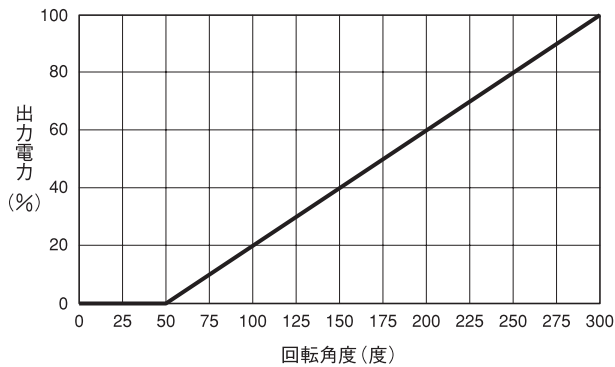

■ 回転角度による出力電力(参考値)

※本カタログの掲載内容については改良等の為変更する場合があります。ご使用に際しては、納入仕様書等でご確認ください。
※不明な点は弊社までお問い合わせください。