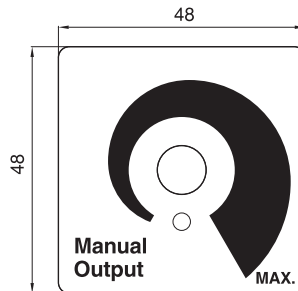

オプションパーツ(別売)

■ ボリューム (マニュアル設定器)

(単位: mm)

- VOL-202-15C-20 (ボリューム、銘板、つまみセット)

ボリューム

(抵抗値: 2K Ω 、抵抗値変化特性: 15C)

銘板

つまみ

■ 配線図

■ 回転角度による出力電力(参考値)

※本カタログの掲載内容については改良等の為変更する場合があります。ご使用に際しては、納入仕様書等でご確認ください。
 ※不明な点は弊社までお問い合わせください。